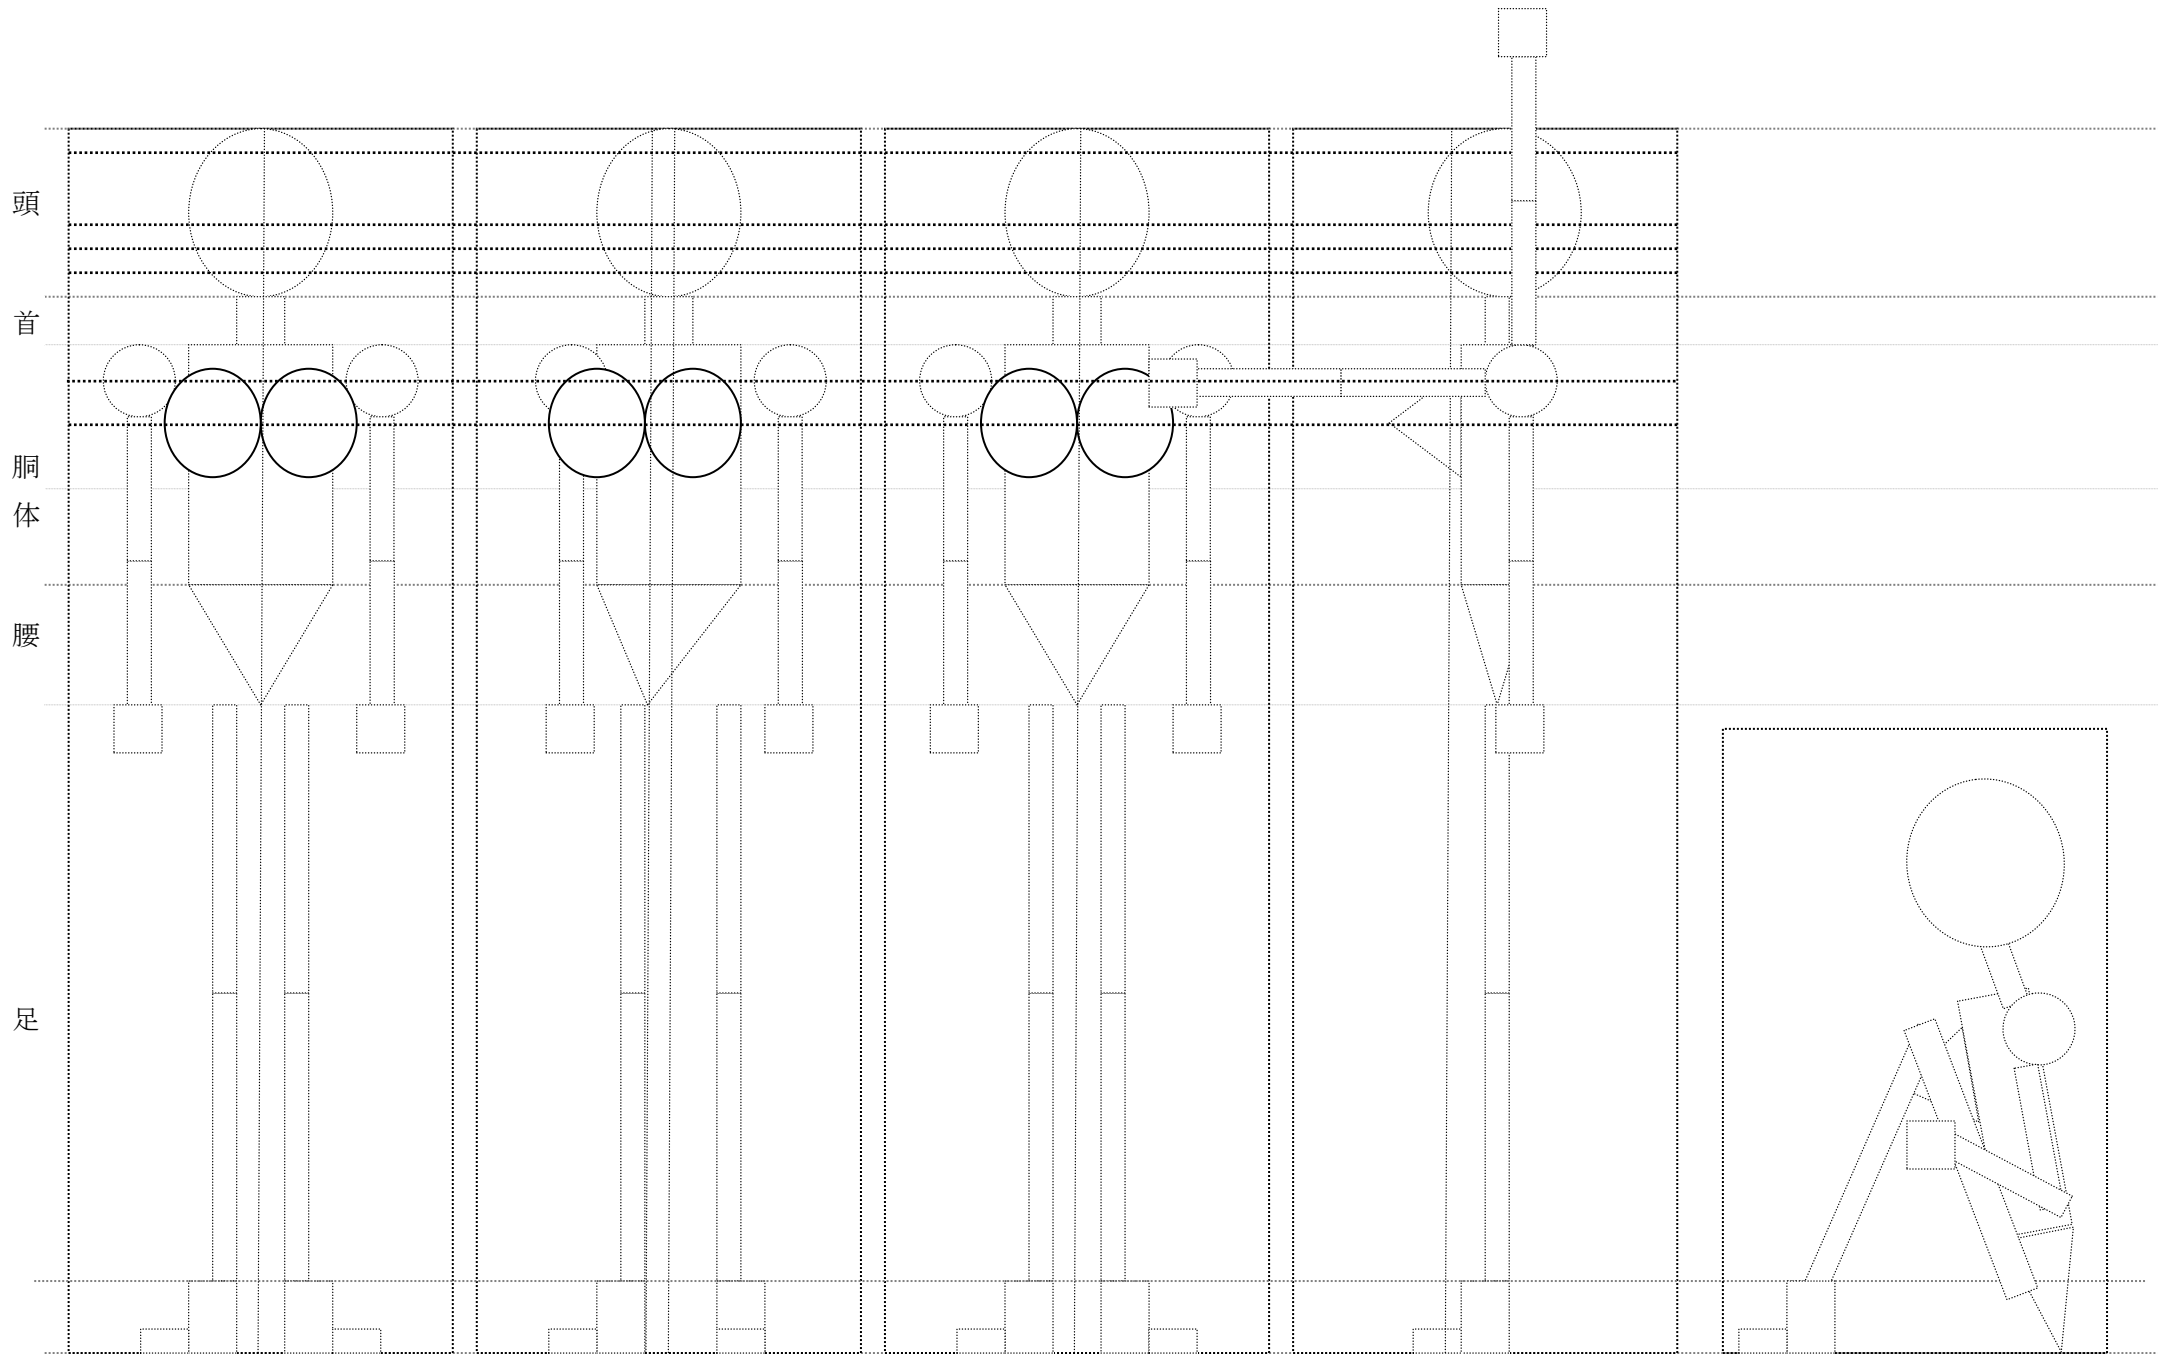

-主人公(標準タイプ)-

-親友(細身のメガネ君)-

頭

首

胴体

腰

足

-ヒロイン(標準タイプ)-

-クラスのミステリアスな存在-

-クラスのワイルド系な存在-

+

頭

首

胴体

腰

足

-体育会系の口の煩い教頭-

-校長先生-

-清掃のおばさん-

-担任の先生(若干肉質がいい)-

-保健室の先生(背が低く細身)-