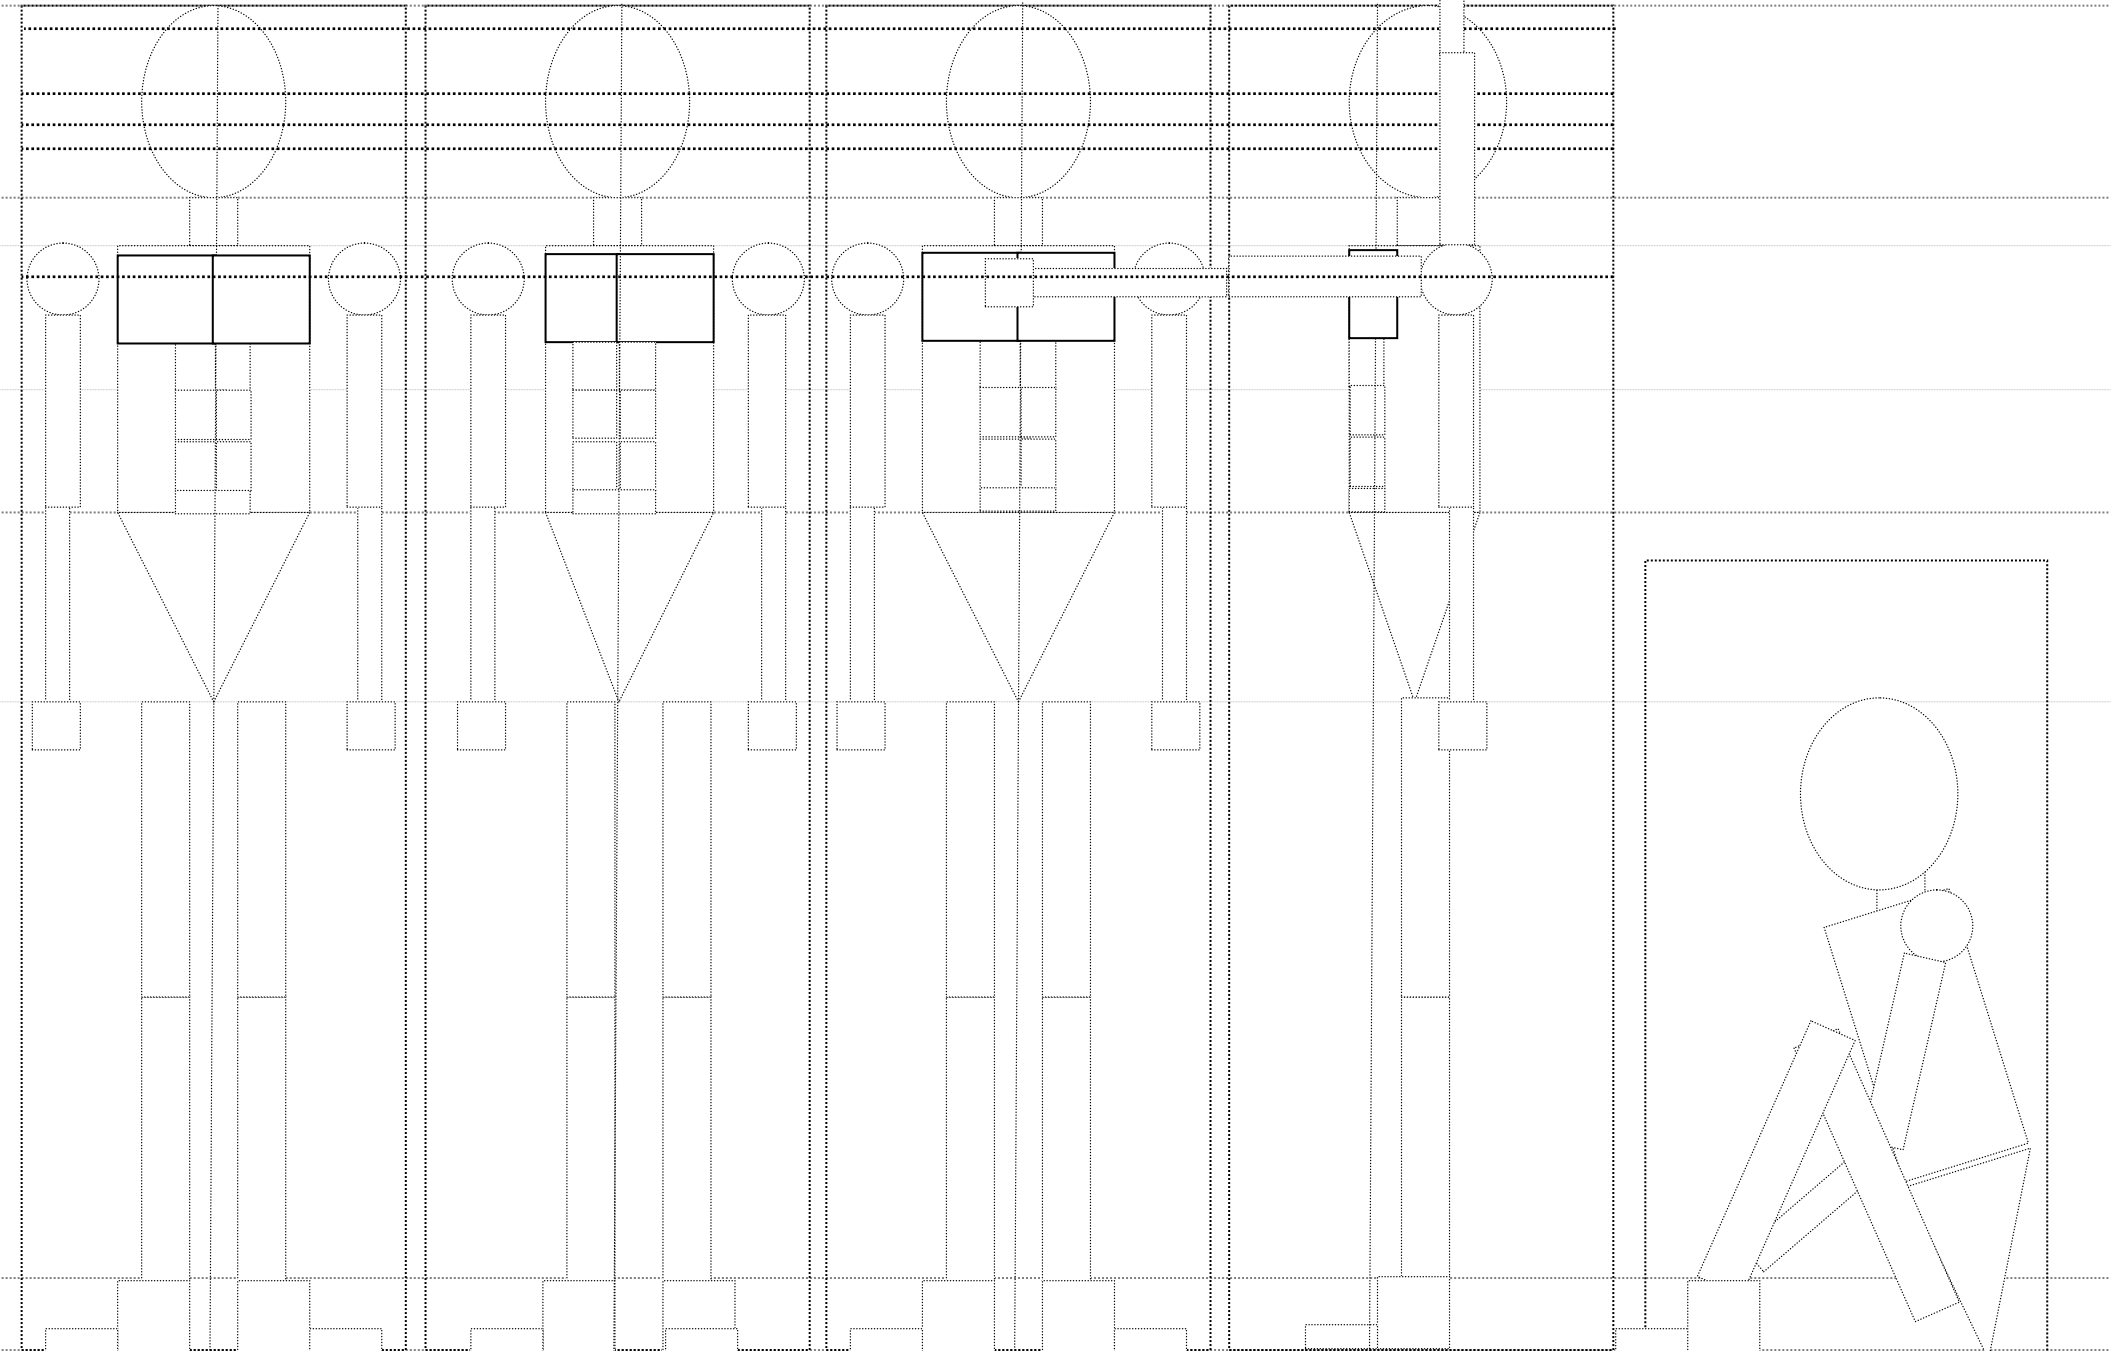

-主人公(標準タイプ)-

-親友(細身のメガネ君)-

頭

首

胴体

腰

足

-ヒロイン(標準タイプ)-

-クラスのミステリアスな存在-

-クラスのワイルド系な存在-

+

頭

首

胴体

腰

足