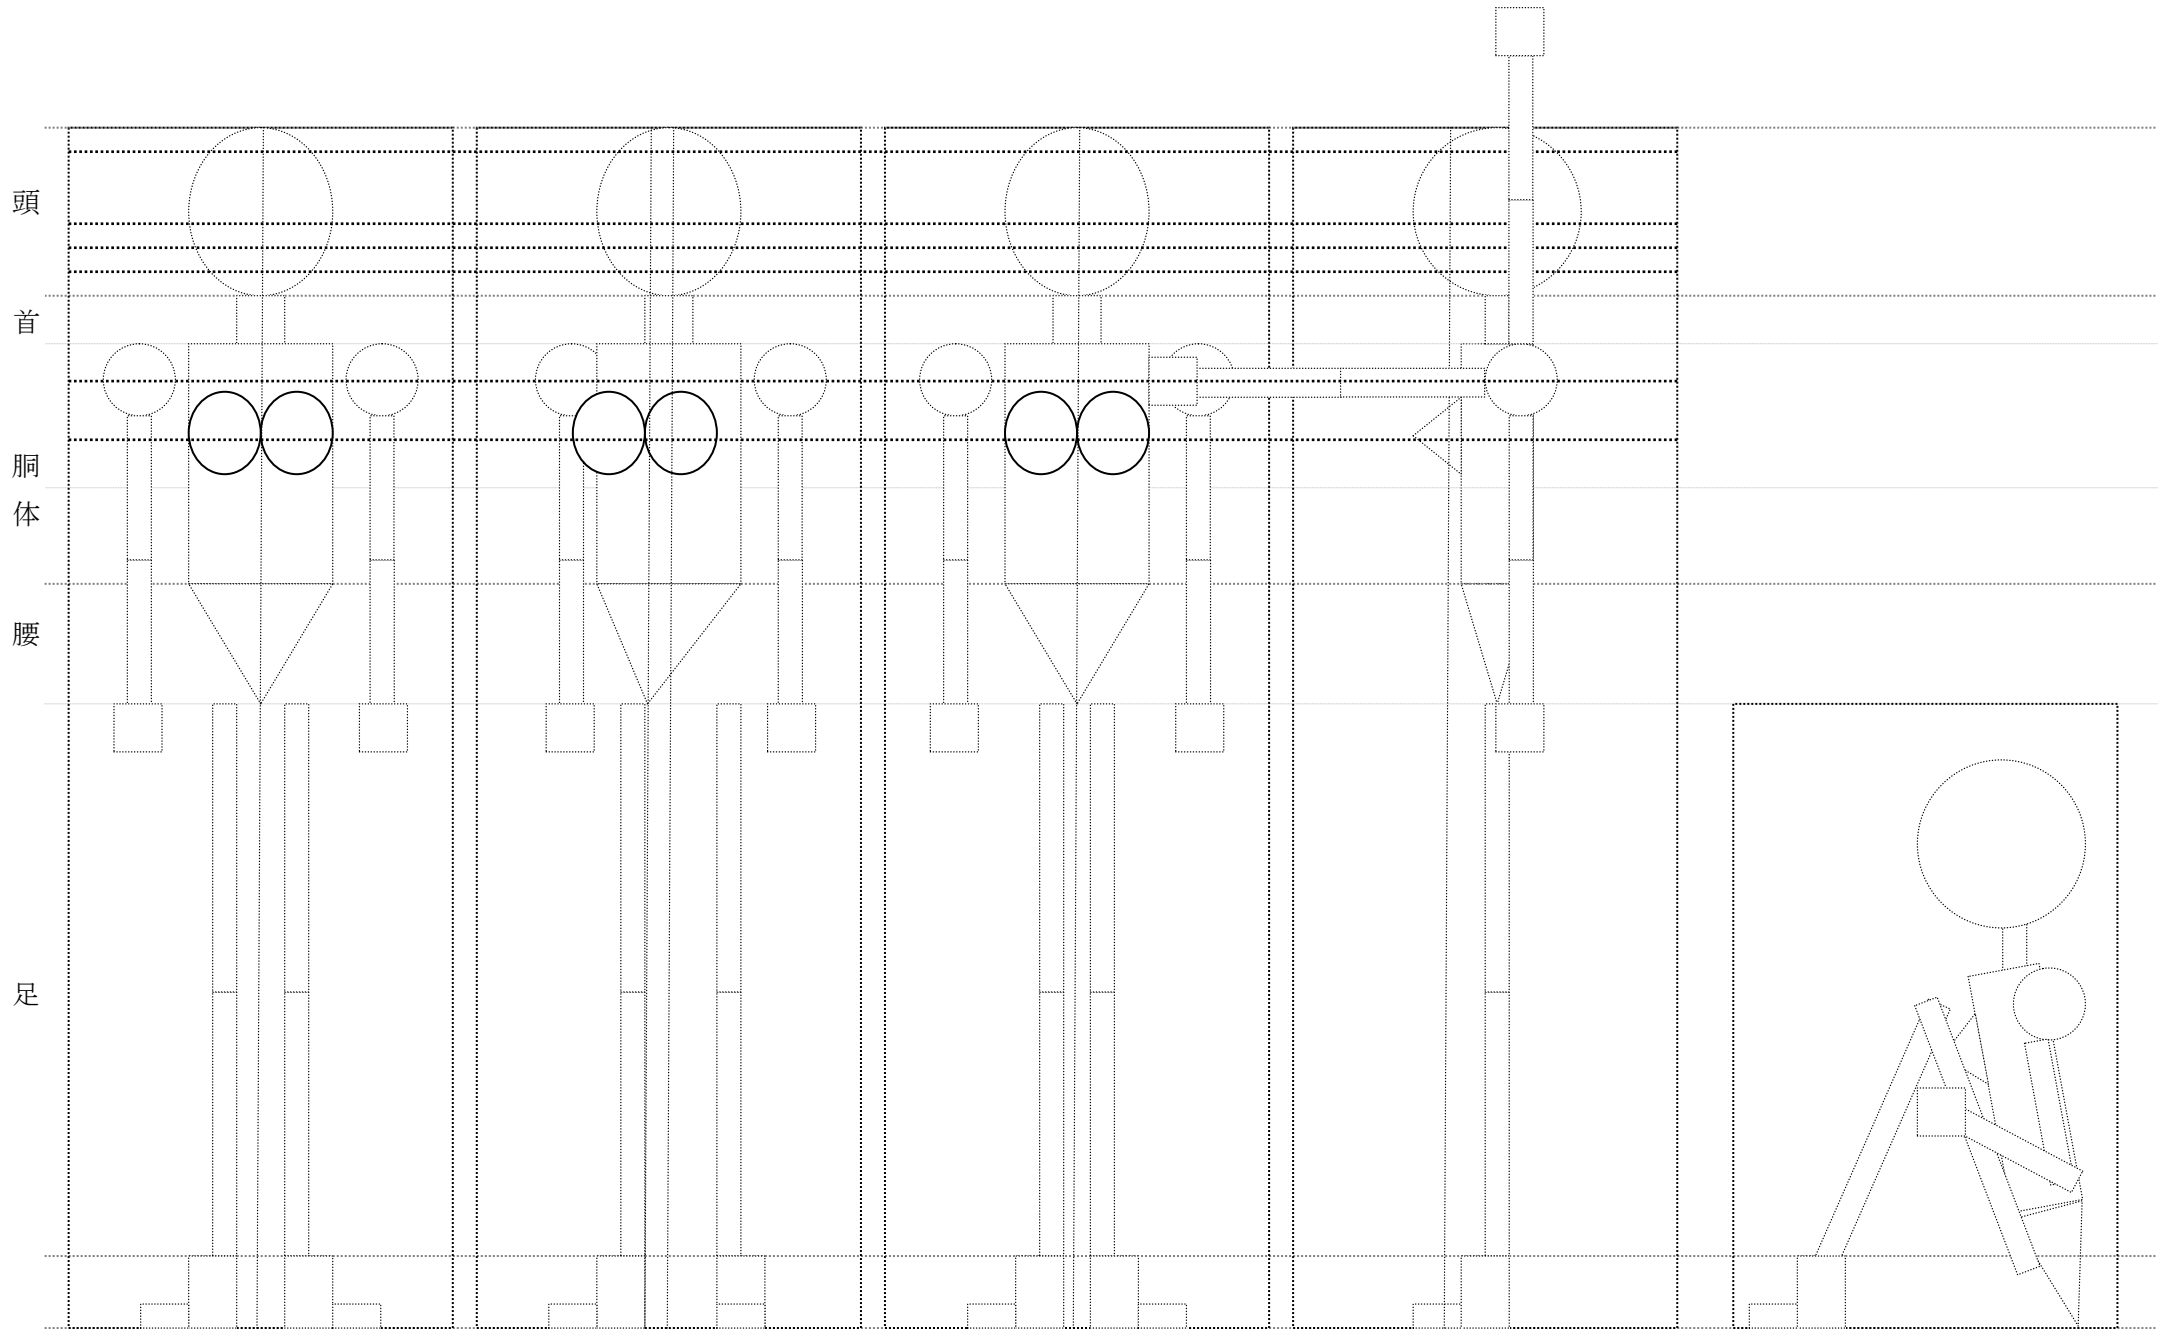

-主人公(標準タイプ)-

-親友(細身のメガネ君)-

頭

首

胴体

腰

足

-ヒロイン(標準タイプ)-

-クラスのミステリアスな存在-

-クラスのワイルド系な存在-

+

頭

首

胴体

腰

足

-体育会系の口の煩い教頭-

-校長先生-

-清掃のおばさん-

-担任の先生(若干肉質がいい)-

-保健室の先生(背が低く細身)-