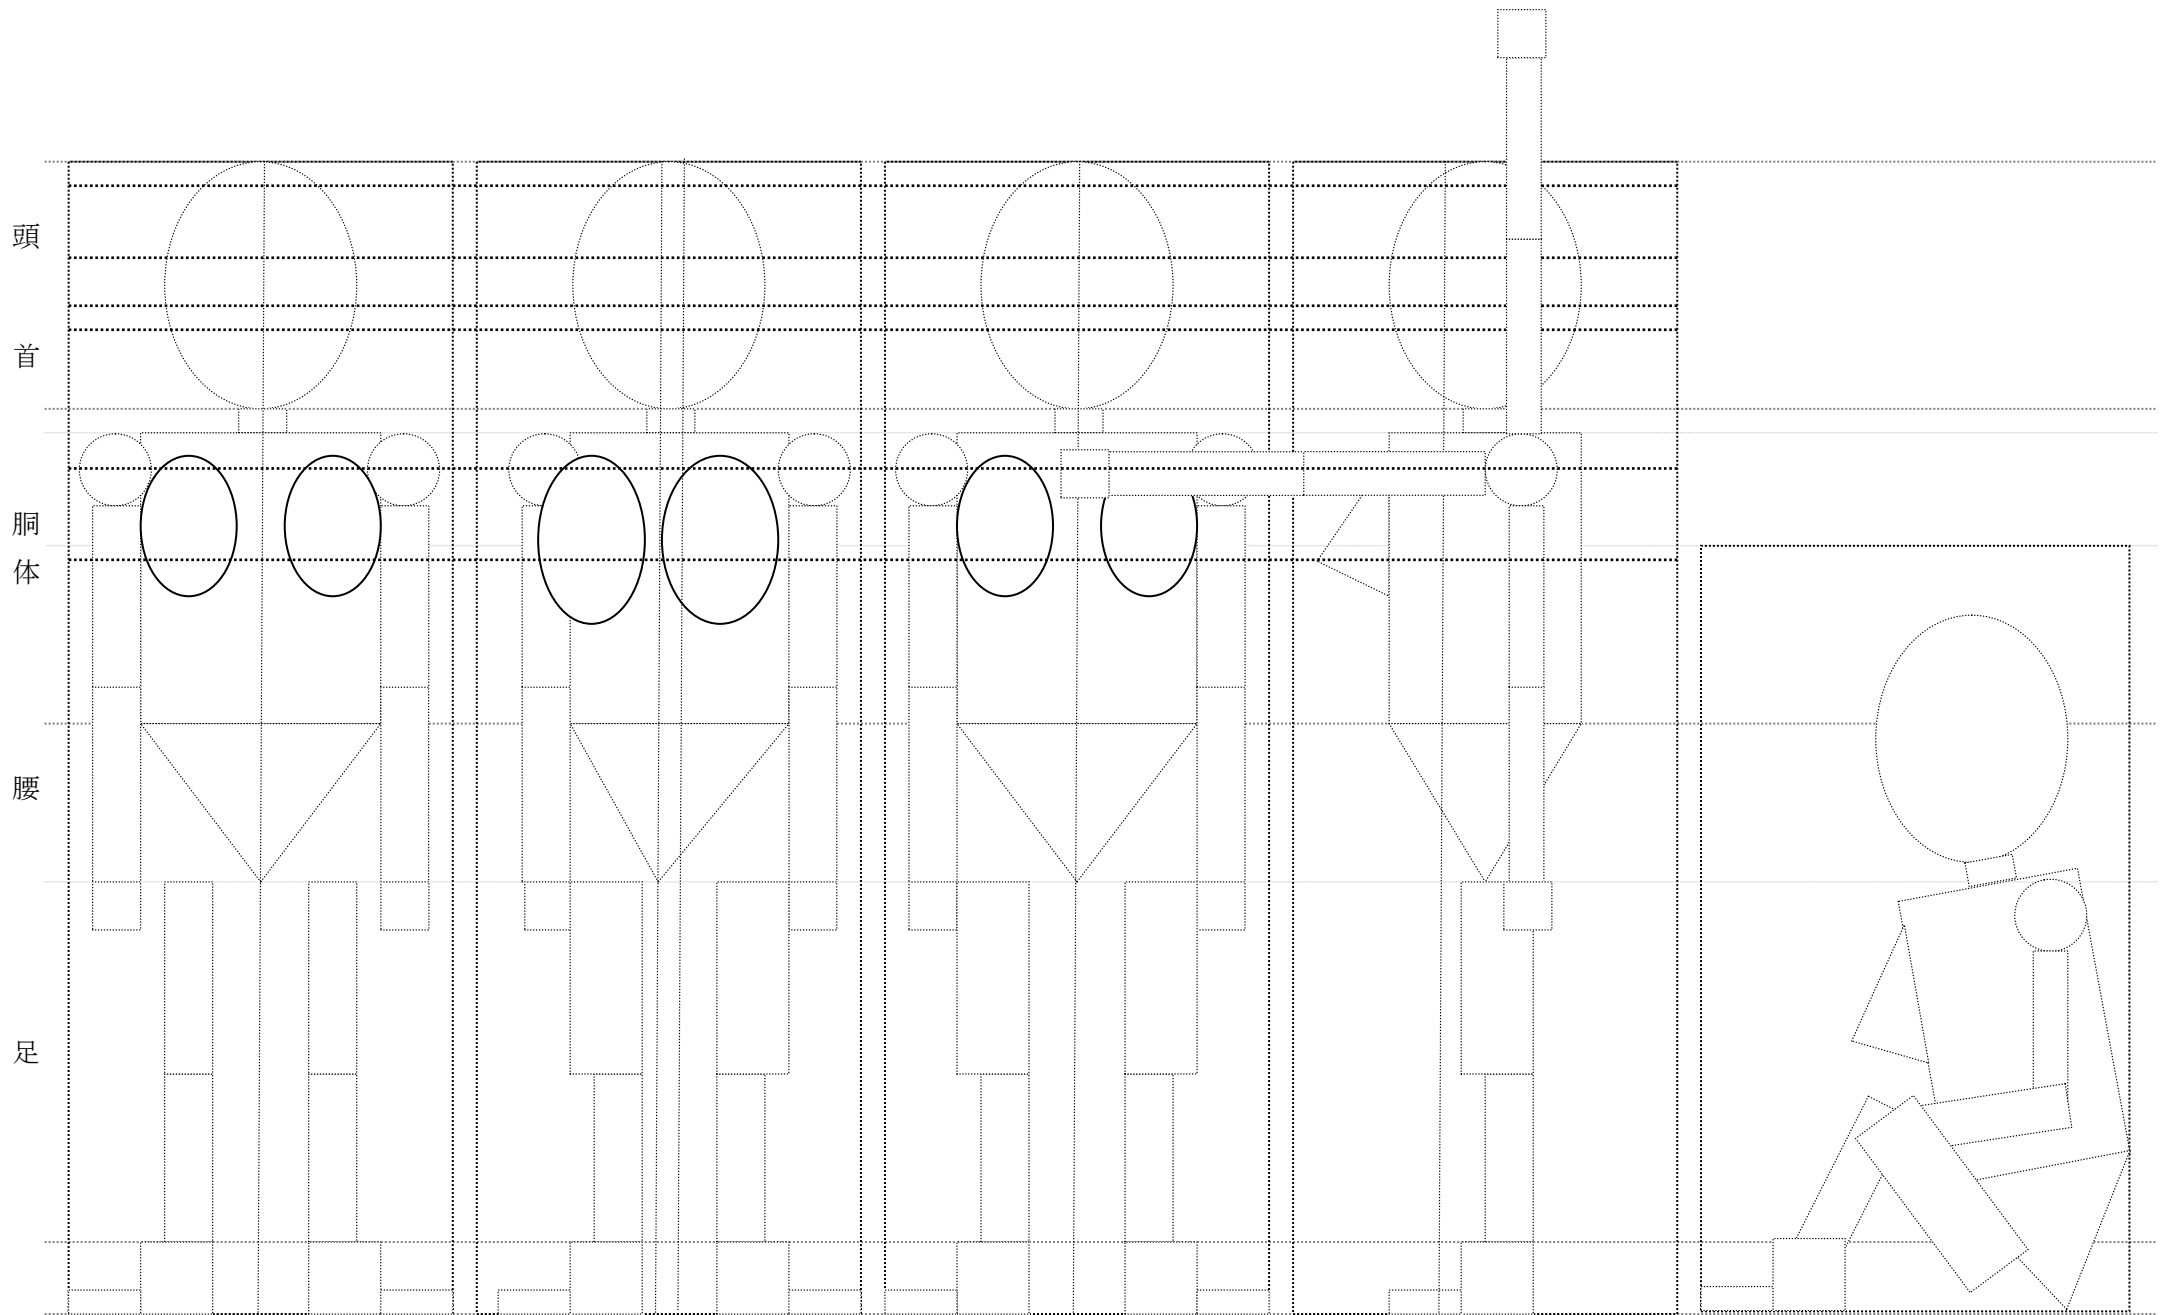

-主人公(標準タイプ)-

-親友(細身のメガネ君)-

頭

首

胴体

腰

足

-ヒロイン(標準タイプ)-

-クラスのミステリアスな存在-

-クラスのワイルド系な存在-

+

頭

首

胴体

腰

足

-体育会系の口の煩い教頭-

-校長先生-

-清掃のおばさん-

-担任の先生(若干肉質がいい)-

-保健室の先生(背が低く細身)-