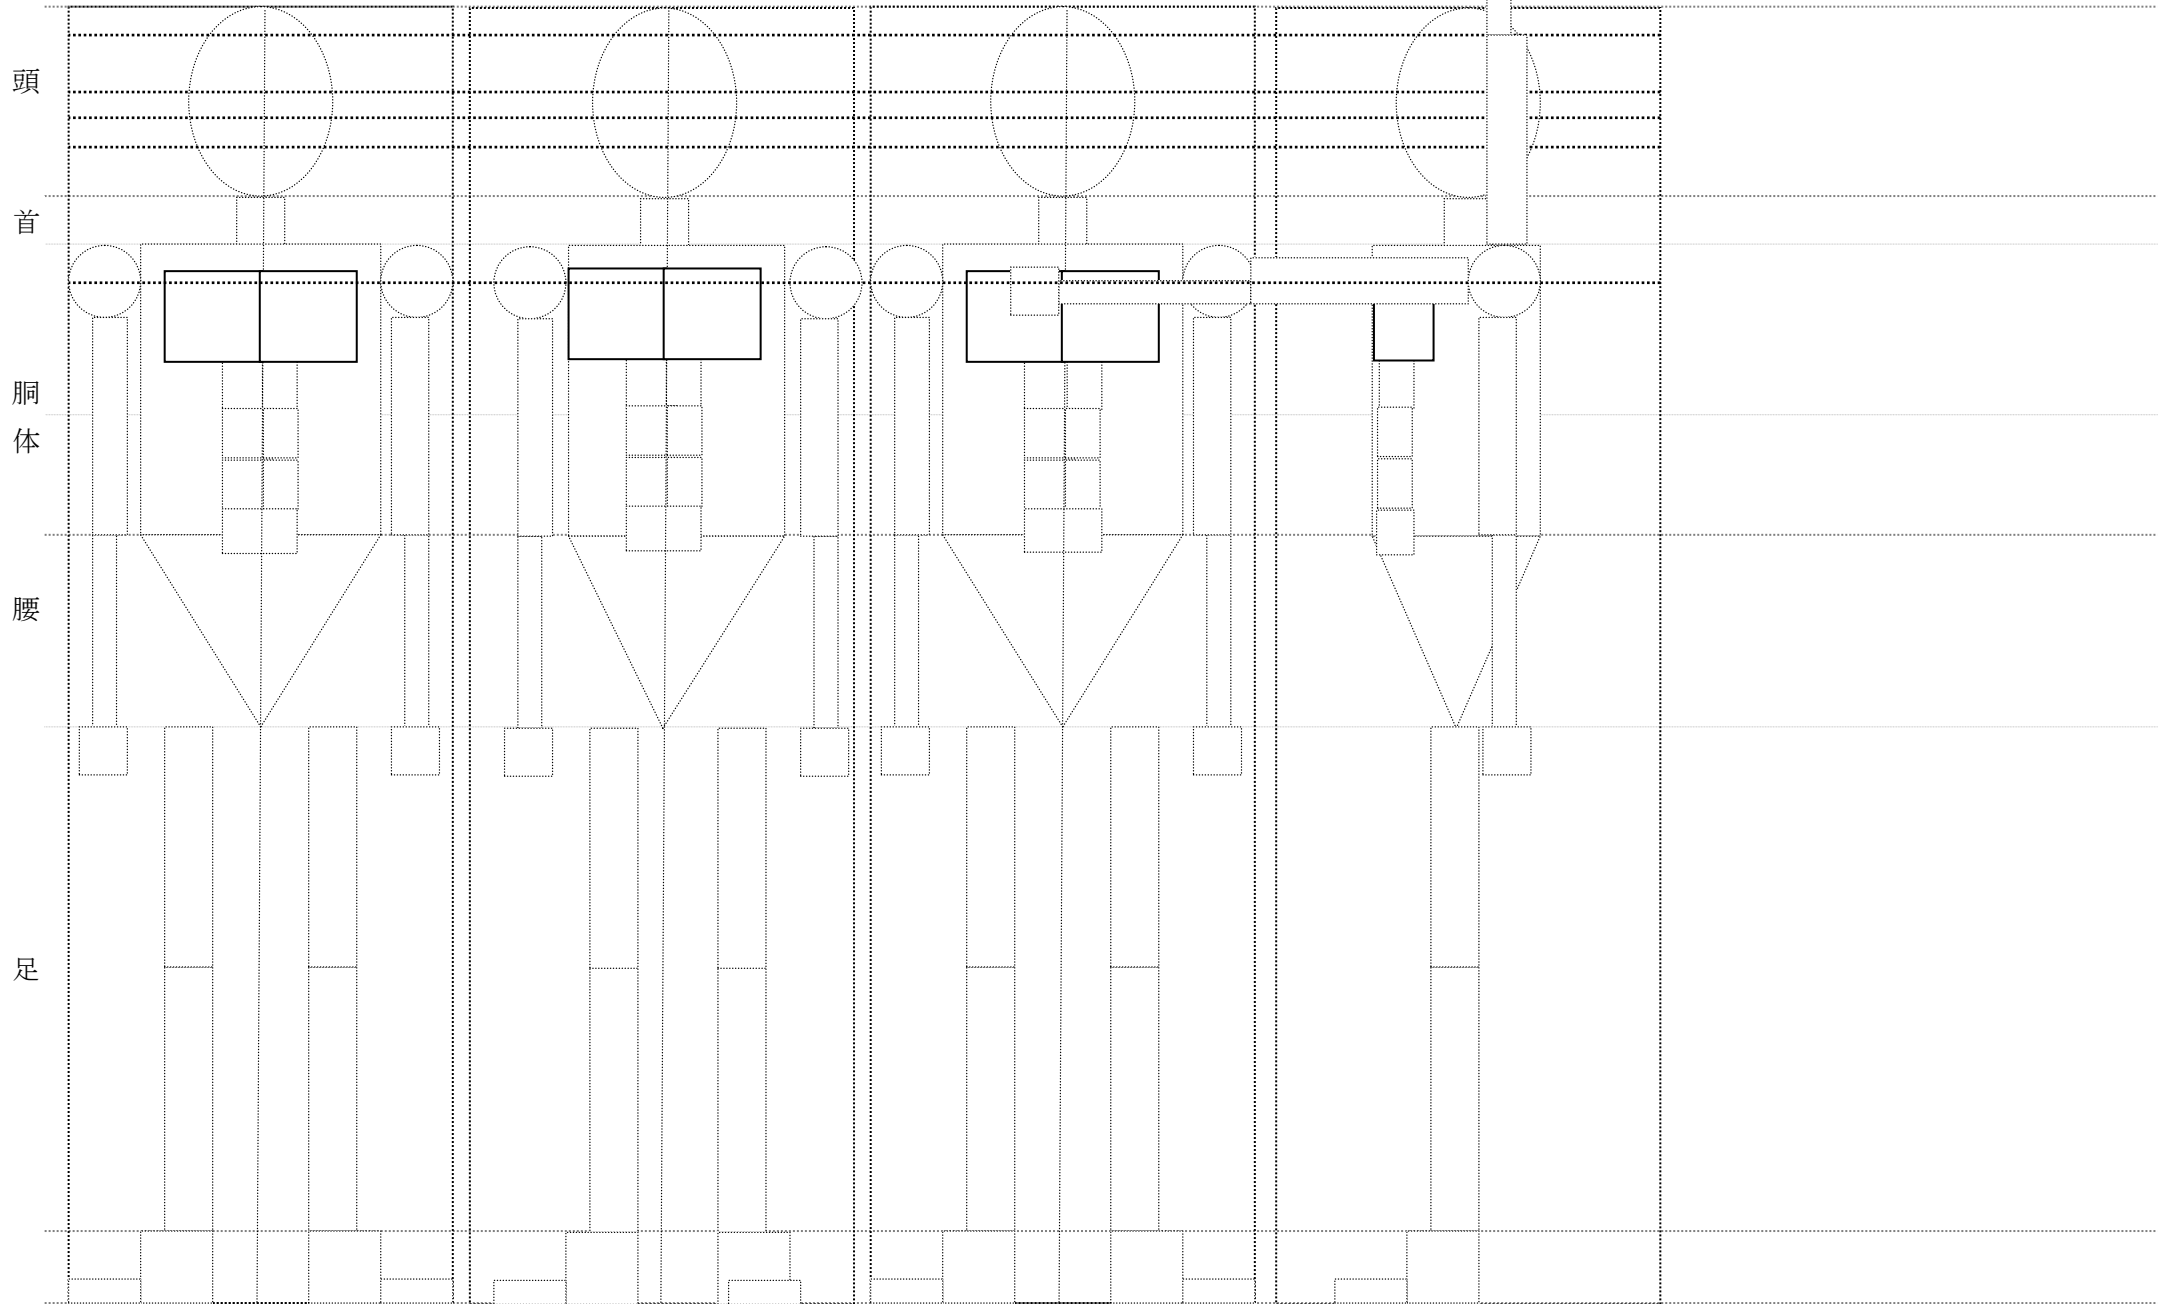

-体育会系の口の煩い教頭-