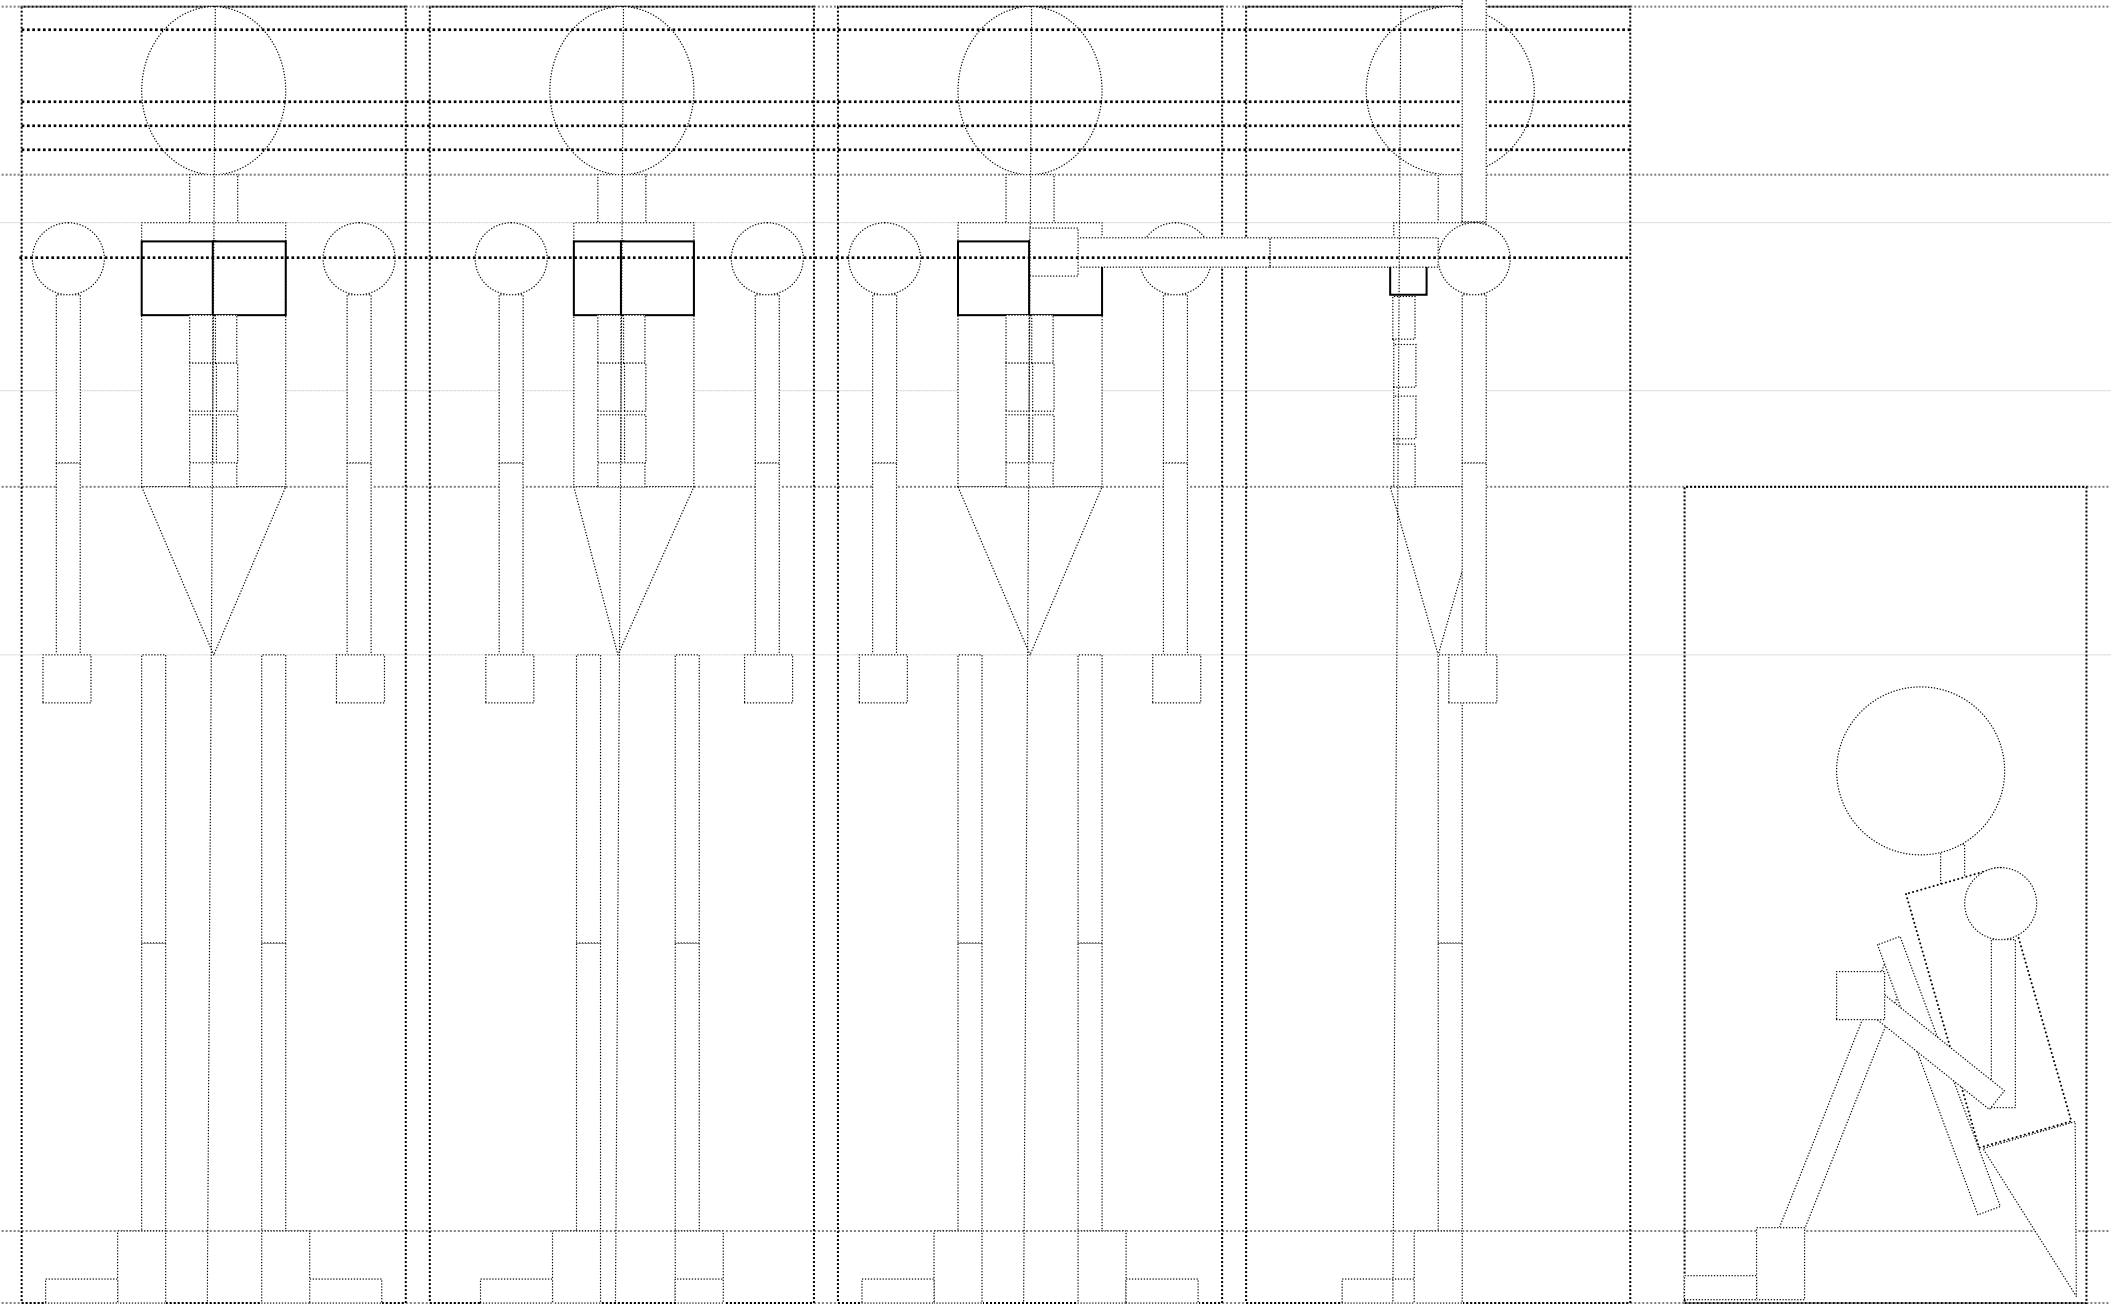

-主人公(標準タイプ)-

-親友(細身のメガネ君)-

頭

首

胴体

腰

足

-ヒロイン(標準タイプ)-

-クラスのミステリアスな存在-

-クラスのワイルド系な存在-

+

頭

首

胴体

腰

足

-体育会系の口の煩い教頭-

-校長先生-

-清掃のおばさん-

-担任の先生(若干肉質がいい)-

-保健室の先生(背が低く細身)-