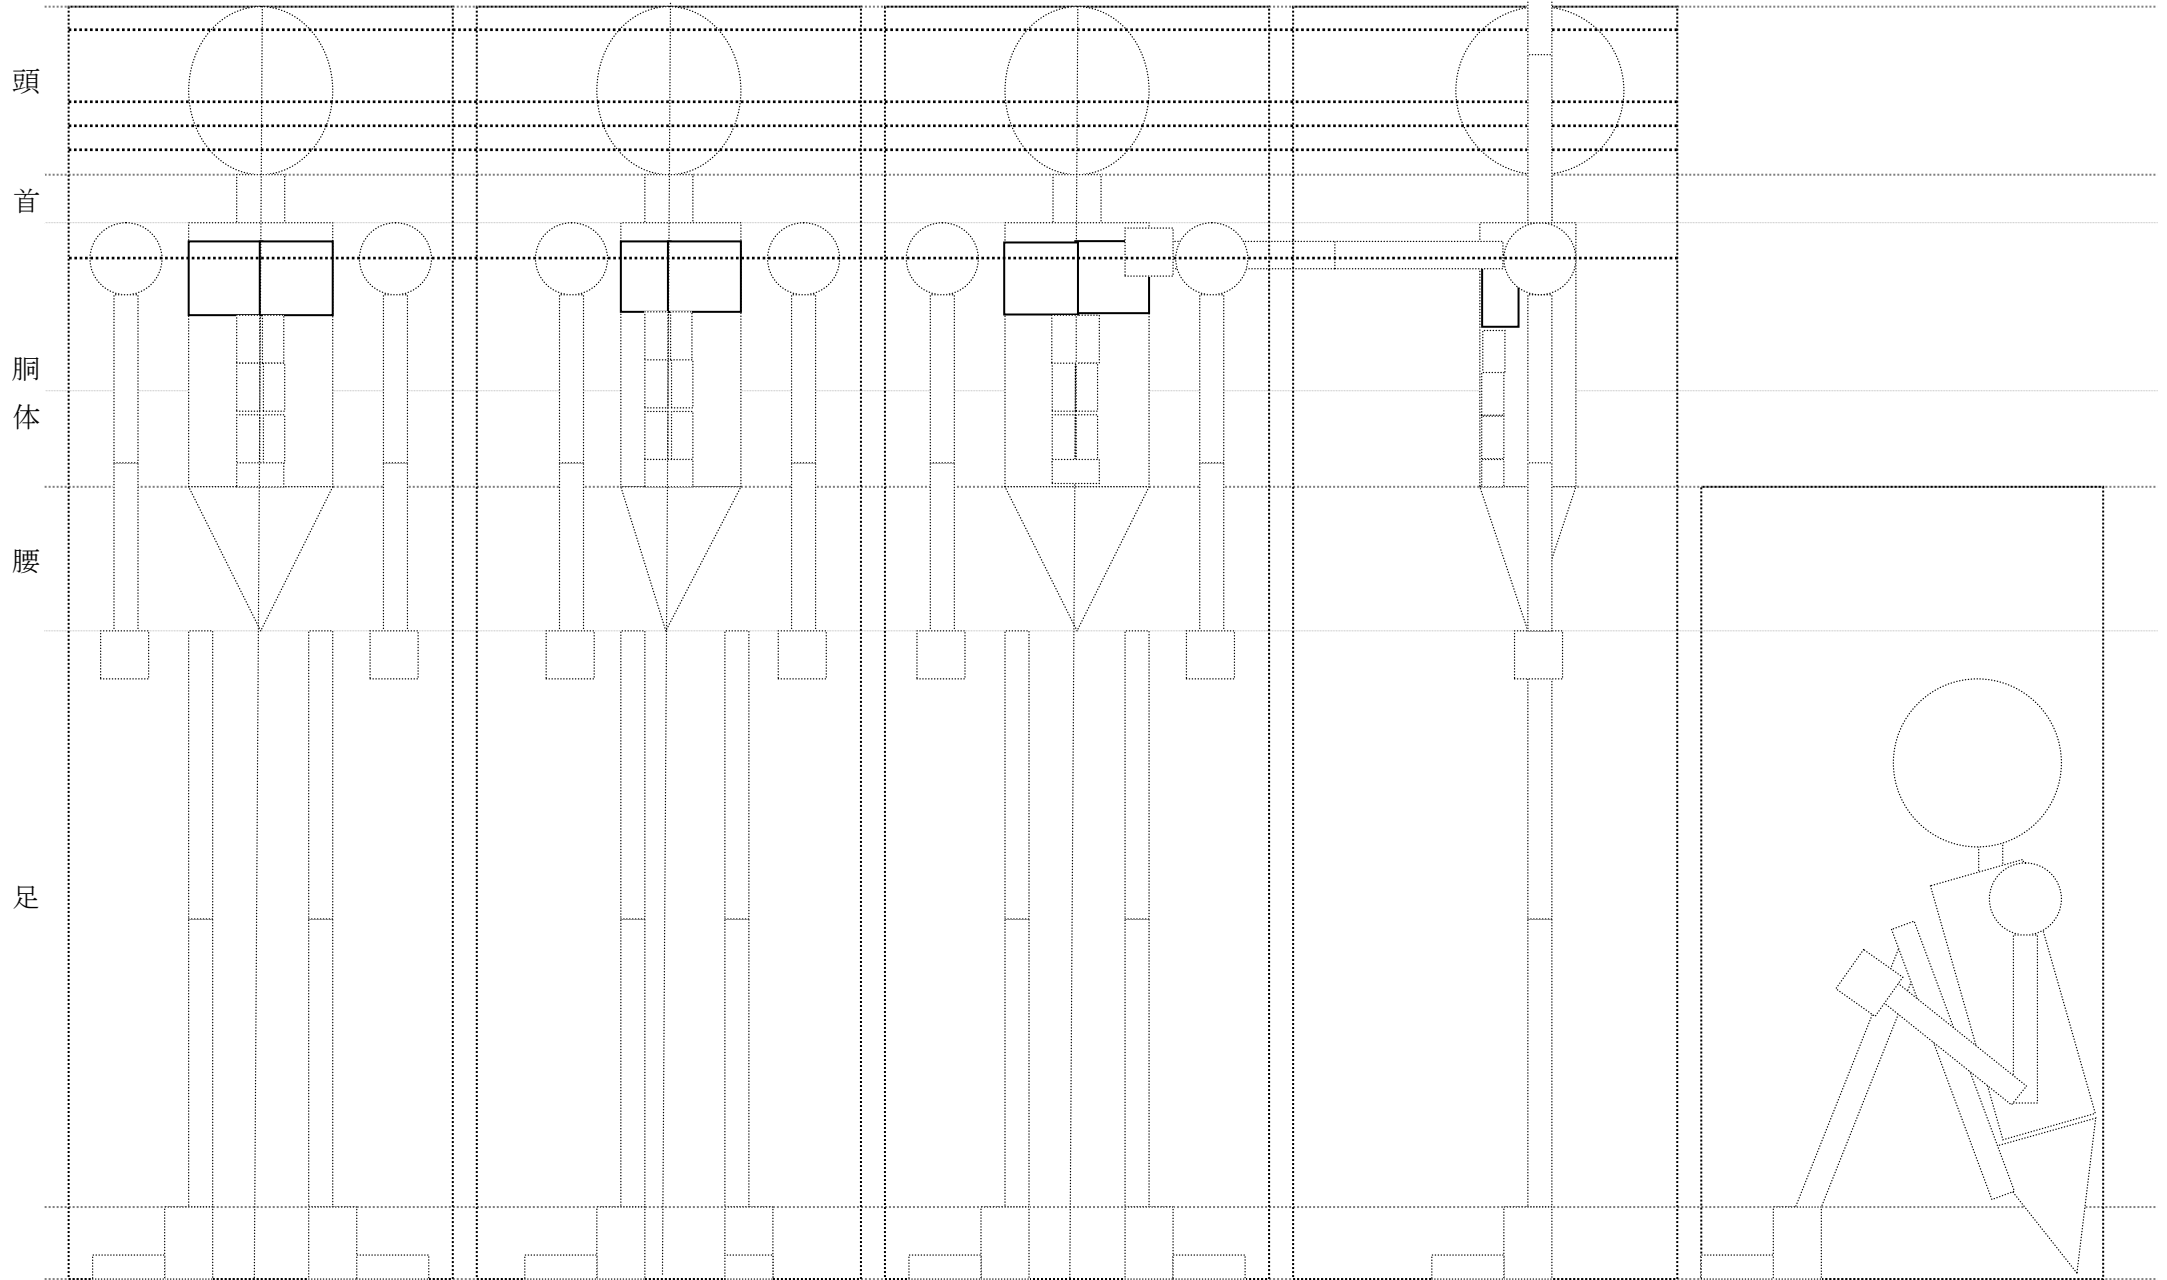

-主人公(標準タイプ)-

-親友(細身のメガネ君)-

頭

首

胴体

腰

足

-ヒロイン(標準タイプ)-

-クラスのミステリアスな存在-

-クラスのワイルド系な存在-

+

頭

首

胴体

腰

足

-体育会系の口の煩い教頭-

-校長先生-

-清掃のおばさん-

-担任の先生(若干肉質がいい)-

-保健室の先生(背が低く細身)-